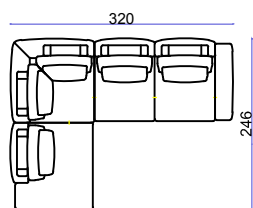

Модули

Варианты комплектации

ТЛ2-С5С-КСС-КСС-ПШ

ПШ-КСШ-КСШ-С2С-С2С-ТП1

ТЛ1-С2С-КСШ-КСШ-С2С-ТП1

КСШ	Кресло широкое
КСС	Кресло среднее
КШ	Канapé широкое
КС	Канapé среднее
ТЛ1 /ТП1	Завершающая часть широкая левая/правая
ТЛ2/ТП2	Завершающая часть средняя левая/правая
С2С	Кресло угловое 45°
С5С	Кресло угловое
ПШ	Подлокотник широкий
Пуф	Пуф 87x87