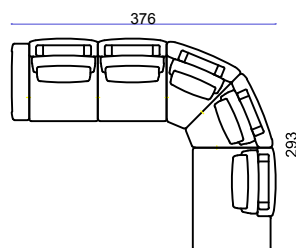

Модули

Варианты комплектации

ТЛ2-С5С-КСС-КСС-ПШ

ПШ-КСШ-КСШ-С2С-С2С-ТП1

ТЛ1-С2С-КСШ-КСШ-С2С-ТП1

КСШ	Кресло широкое
КСС	Кресло среднее
КШ	Канapé широкое
КС	Канapé среднее
ТЛ1 /ТП1	Завершающая часть широкая левая/правая
ТЛ2/ТП2	Завершающая часть средняя левая/правая
С2С	Кресло угловое 45°
С5С	Кресло угловое
ПШ	Подлокотник широкий
Пуф	Пуф 87x87