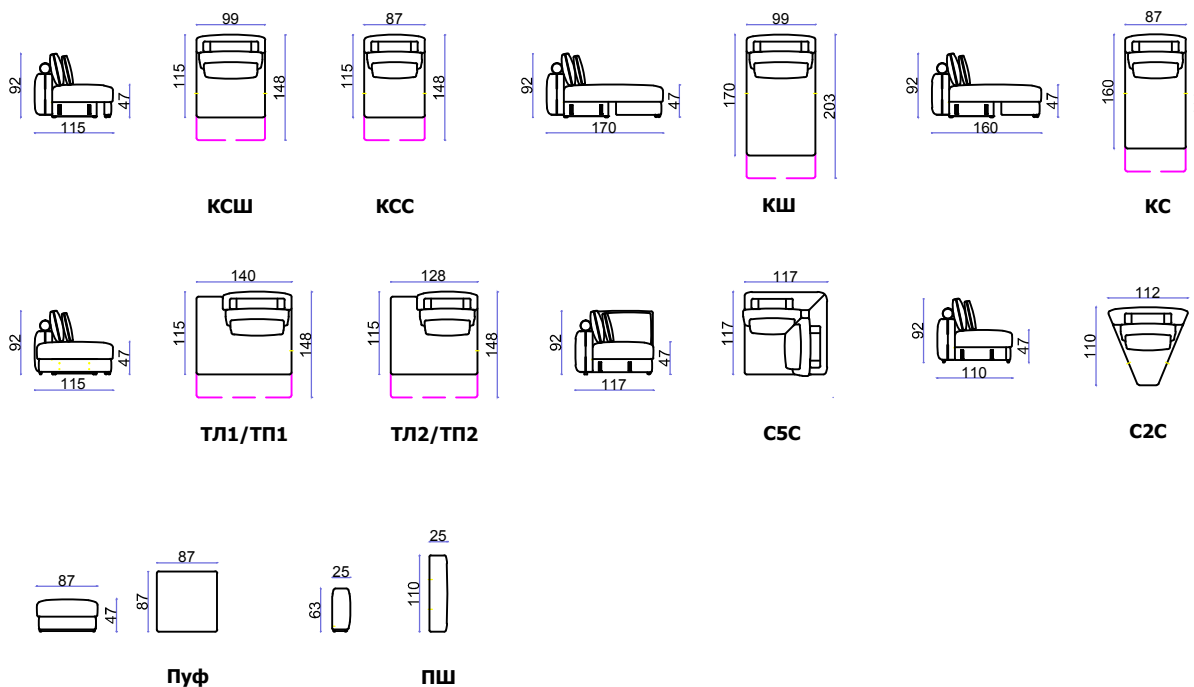

Модули

Варианты комплектации

ТЛ2-С5С-КСС-КСС-ПШ

ПШ-КСШ-КСШ-С2С-С2С-ТП1

ТЛ1-С2С-КСШ-КСШ-С2С-ТП1

КСШ	Кресло широкое
КСС	Кресло среднее
КШ	Канapé широкое
КС	Канapé среднее
ТЛ1 /ТП1	Завершающая часть широкая левая/правая
ТЛ2/ТП2	Завершающая часть средняя левая/правая
С2С	Кресло угловое 45°
С5С	Кресло угловое
ПШ	Подлокотник широкий
Пуф	Пуф 87x87