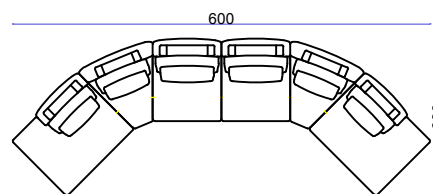

Модули

Варианты комплектации

ТЛ2-С5С-КСС-КСС-ПШ

ПШ-КСШ-КСШ-С2С-С2С-ТП1

ТЛ1-С2С-КСШ-КСШ-С2С-ТП1

КСШ	Кресло широкое
КСС	Кресло среднее
КШ	Канapé широкое
КС	Канapé среднее
ТЛ1 /ТП1	Завершающая часть широкая левая/правая
ТЛ2/ТП2	Завершающая часть средняя левая/правая
С2С	Кресло угловое 45°
С5С	Кресло угловое
ПШ	Подлокотник широкий
Пуф	Пуф 87x87